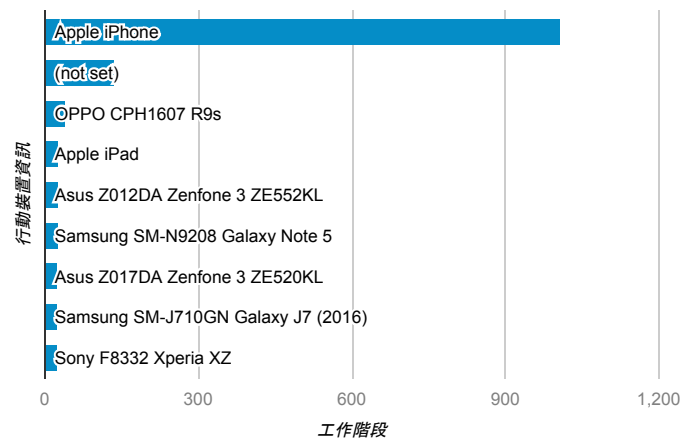

mobile desktop tablet

造訪地圖

造訪 (依瀏覽器分組)

造訪和新造訪率 (依行動裝置資訊分組)

造訪 (依語言分組)

語言	工作階段
zh-tw	3,498
en-us	313
zh-cn	109
fr	39
ja-jp	26
ko-kr	12

zh-hk

9