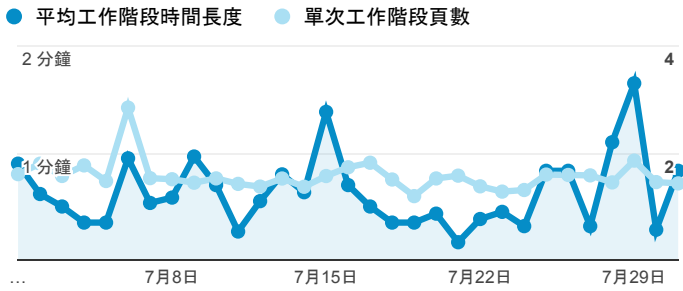

報表01_訪客

2018年7月1日 - 2018年7月31日

所有使用者
100.00% 個工作階段

平均造訪停留時間和單次造訪頁數

跳出率和平均造訪停留時間

造訪和不重複訪客

造訪和新造訪

造訪 (依裝置類別分組)

mobile desktop tablet

造訪地圖

造訪 (依瀏覽器分組)

造訪和新造訪率 (依行動裝置資訊分組)

造訪 (依語言分組)

語言	工作階段
zh-tw	3,498
en-us	313
zh-cn	109
fr	39
ja-jp	26
ko-kr	12

zh-hk

9