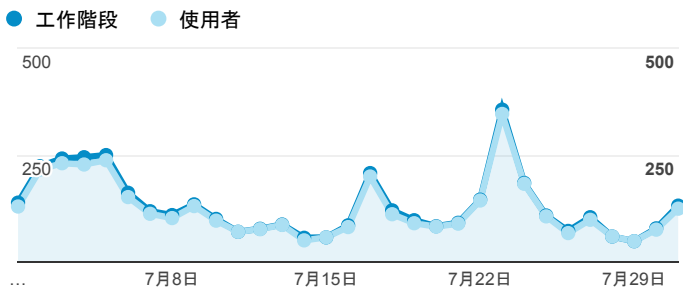

報表01_訪客

2018年7月1日 - 2018年7月31日

所有使用者
100.00% 個工作階段

平均造訪停留時間和單次造訪頁數

跳出率和平均造訪停留時間

造訪和不重複訪客

造訪和新造訪

造訪 (依裝置類別分組)

mobile desktop tablet

造訪地圖

造訪 (依瀏覽器分組)

造訪和新造訪率 (依行動裝置資訊分組)

造訪 (依語言分組)

語言	工作階段
zh-tw	3,498
en-us	313
zh-cn	109
fr	39
ja-jp	26
ko-kr	12

zh-hk

9