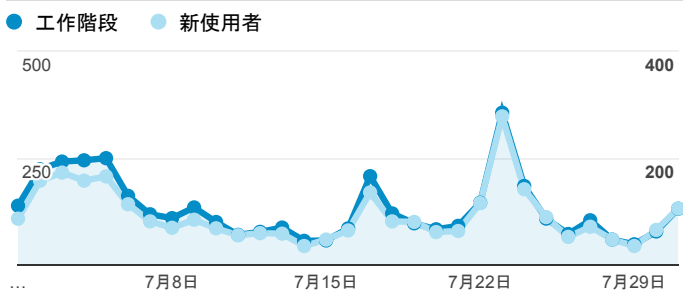

報表01_訪客

2018年7月1日 - 2018年7月31日

所有使用者
100.00% 個工作階段

平均造訪停留時間和單次造訪頁數

跳出率和平均造訪停留時間

造訪和不重複訪客

造訪和新造訪

造訪 (依裝置類別分組)

mobile desktop tablet

造訪地圖

造訪 (依瀏覽器分組)

造訪和新造訪率 (依行動裝置資訊分組)

造訪 (依語言分組)

語言	工作階段
zh-tw	3,498
en-us	313
zh-cn	109
fr	39
ja-jp	26
ko-kr	12

zh-hk

9