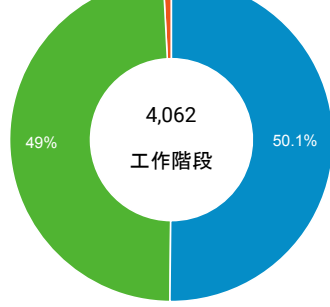

mobile desktop tablet

造訪地圖

造訪 (依瀏覽器分組)

造訪和新造訪率 (依行動裝置資訊分組)

造訪 (依語言分組)

語言	工作階段
zh-tw	3,498
en-us	313
zh-cn	109
fr	39
ja-jp	26
ko-kr	12

zh-hk

9