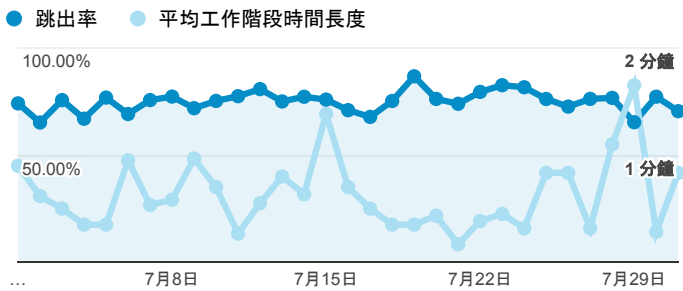

報表01_訪客

2018年7月1日 - 2018年7月31日

所有使用者
100.00% 個工作階段

平均造訪停留時間和單次造訪頁數

跳出率和平均造訪停留時間

造訪和不重複訪客

造訪和新造訪

造訪 (依裝置類別分組)

mobile desktop tablet

造訪地圖

造訪 (依瀏覽器分組)

造訪和新造訪率 (依行動裝置資訊分組)

造訪 (依語言分組)

語言	工作階段
zh-tw	3,498
en-us	313
zh-cn	109
fr	39
ja-jp	26
ko-kr	12

zh-hk

9