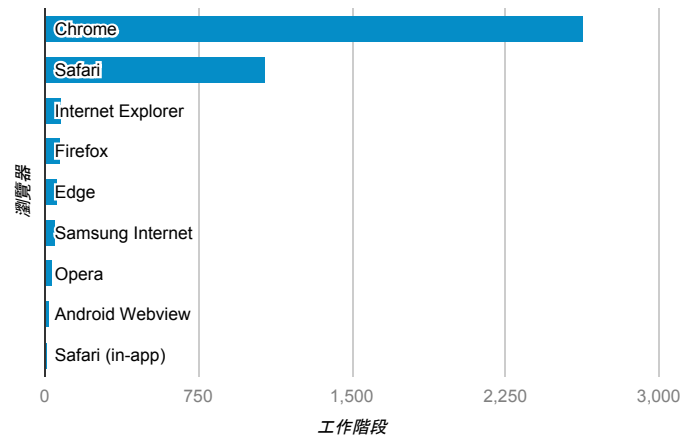

造訪地圖

造訪 (依瀏覽器分組)